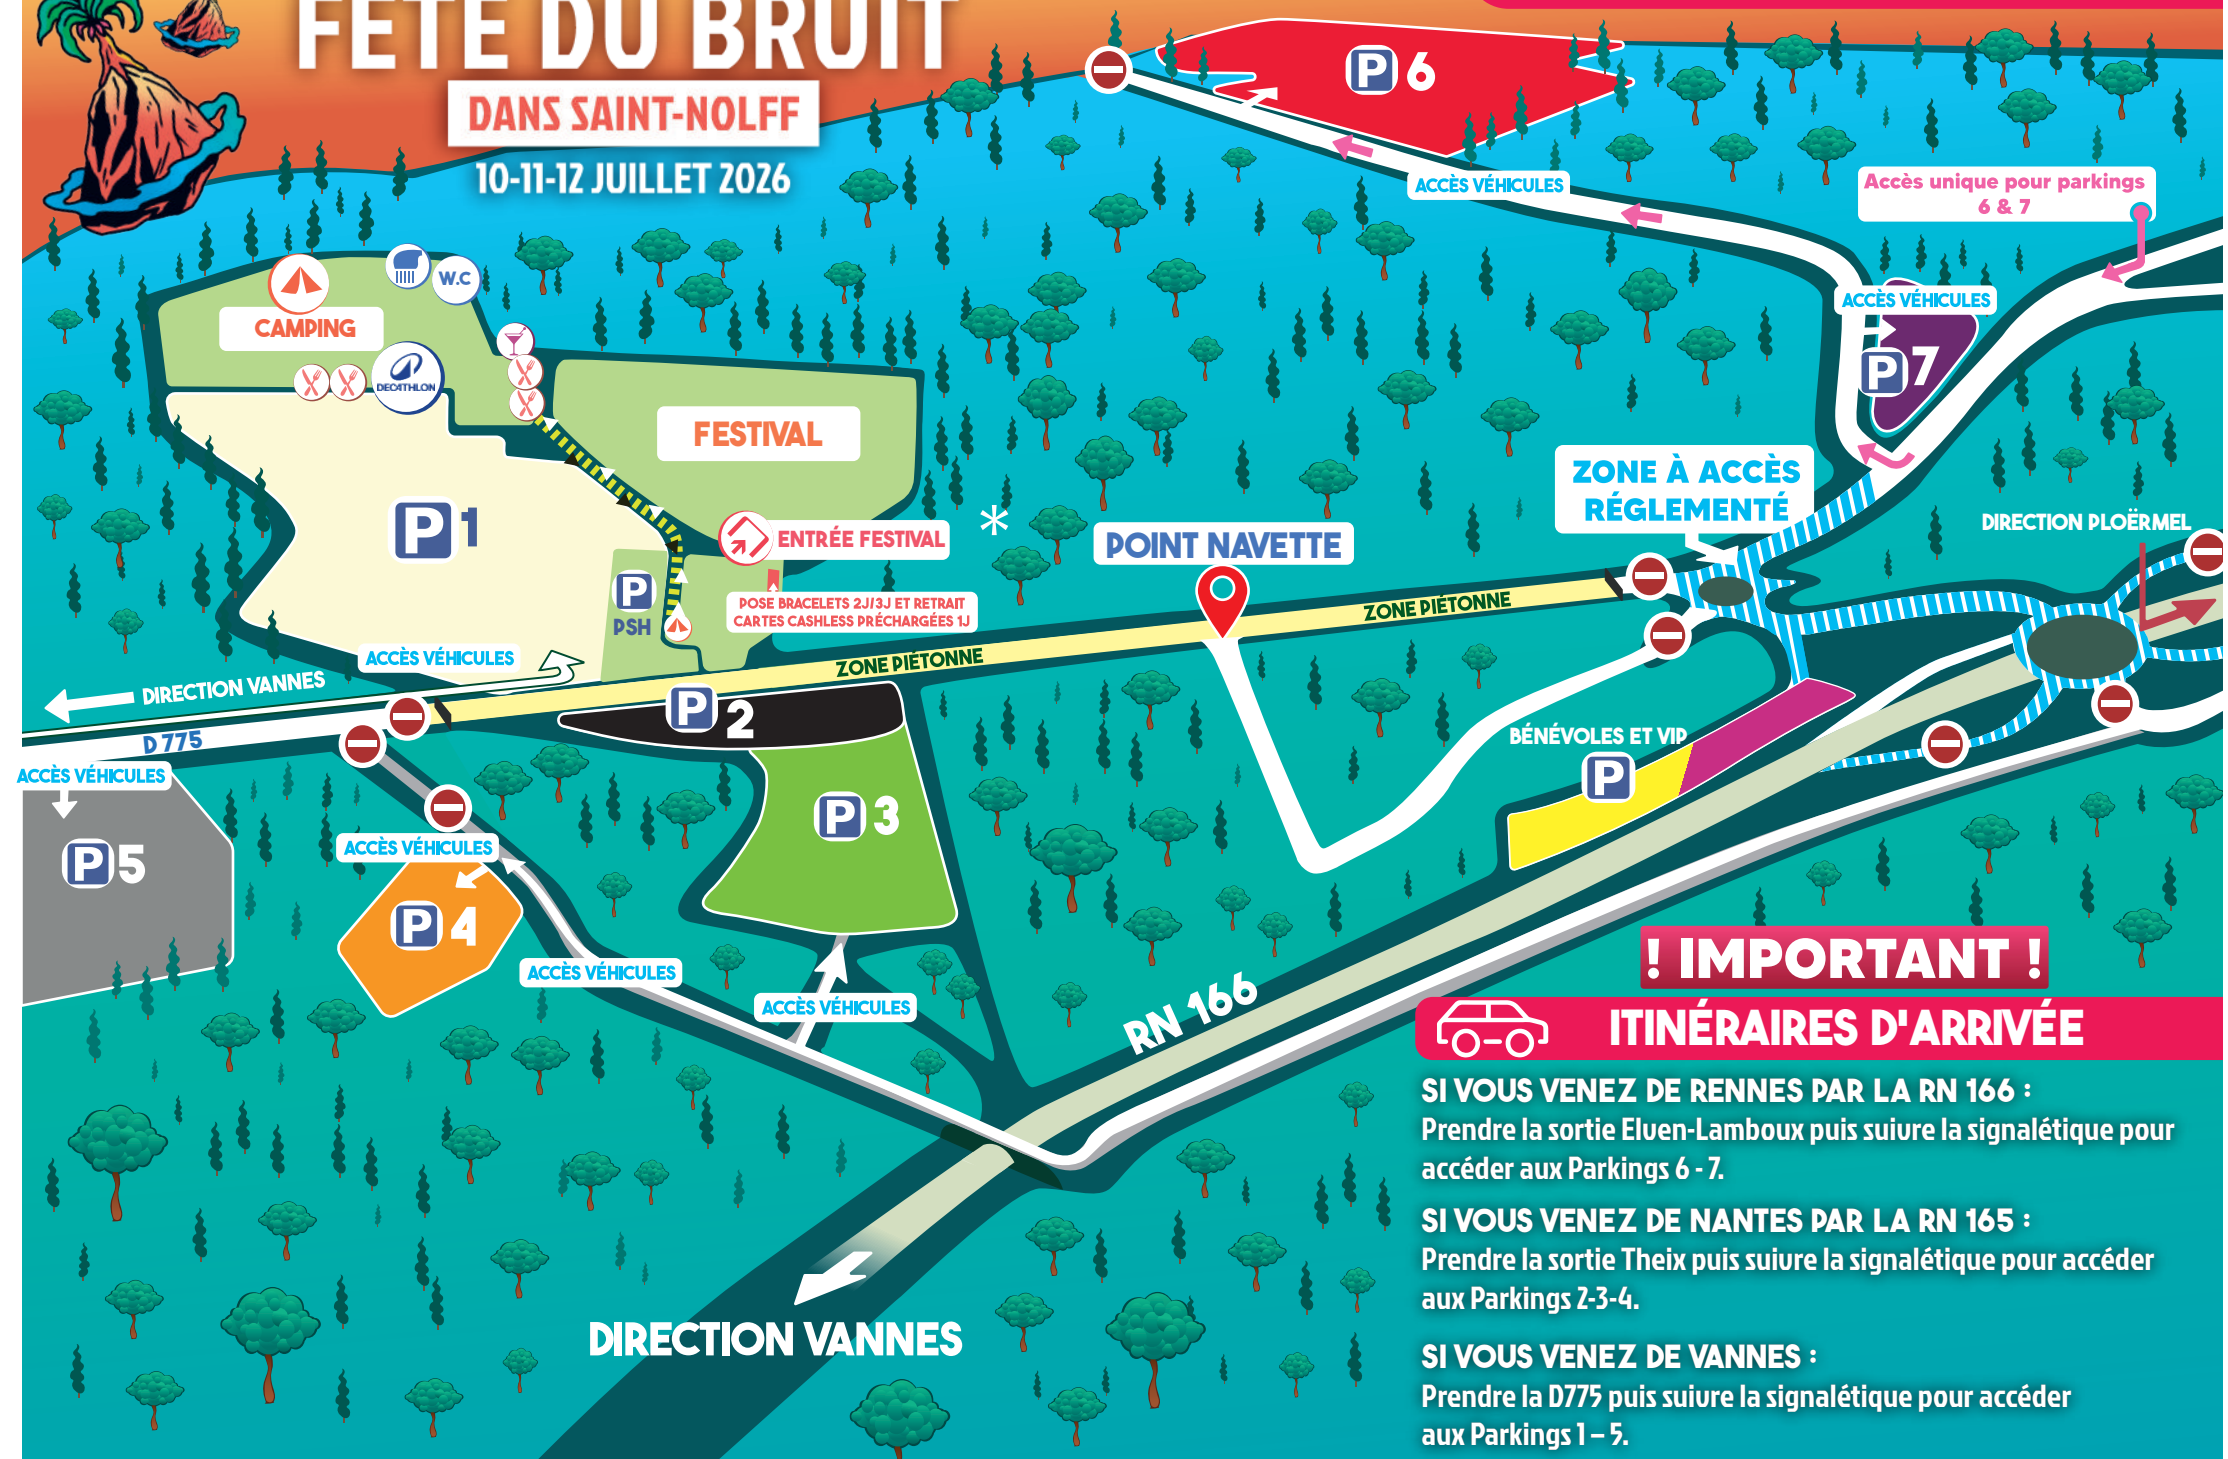

# FESTIVAL FÊTE DU BRUIT

DANS SAINT-NOLFF

10-11-12 JUILLET 2026

\* Toute sortie est définitive pour les billets à la journée.  
L'entrée sur le festival n'est plus autorisée après minuit.

## ! IMPORTANT !

### ITINÉRAIRES D'ARRIVÉE

- SI VOUS VENEZ DE RENNES PAR LA RN 166 :**  
Prendre la sortie Eluen-Lamboux puis suivre la signalétique pour accéder aux Parkings 6-7.
- SI VOUS VENEZ DE NANTES PAR LA RN 165 :**  
Prendre la sortie Theix puis suivre la signalétique pour accéder aux Parkings 2-3-4.
- SI VOUS VENEZ DE VANNES :**  
Prendre la D775 puis suivre la signalétique pour accéder aux Parkings 1-5.